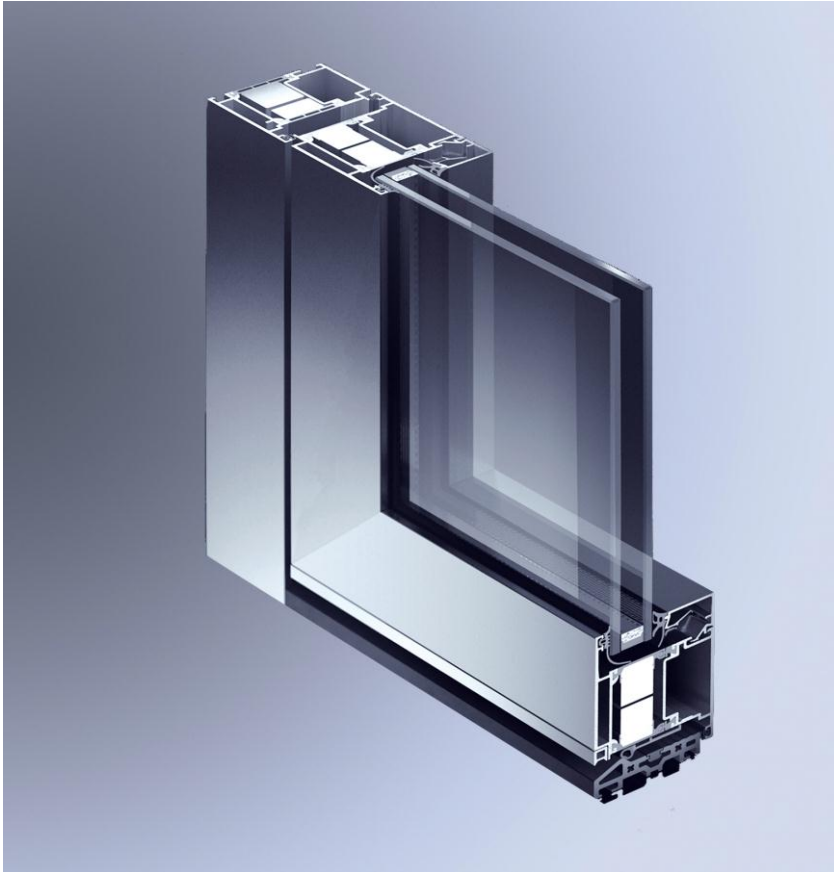

Aluminium-Haustüren im Direktvertrieb

Im System Schüco

Kostenbeispiel System Schüco:

Ausstattung Aluminiumhaustür:

- Profilsystem: Schüco AWS/ADS 70. HI
- Abmessung Haustür: B x H 1100x2200 mm, Anschlag links oder rechts
- Alufüllung: Aluminiumfüllung wie Foto Angebot 38 mm
- Farbe: Von RAL-Karte nach Wahl
- Glas: Satinato, Chinchilla oder Mastercarrè
- Verglasung: 3-fach Verglasung $U_g = 0,7 \text{ W/m}^2\text{K}$
- Aufsatzfüllung: Außen Flächendeckend
- Verriegelung: 3-fach Verriegelung
- Profilylinder: Zylinder mit Not- und Gefahrenfunktion mit 3 Schlüssel
- Außengriff: Edelstahlgriff wie Foto Angebot
- Innendrücker: Edelstahldrücker
- Türschwelle: Alu-Schwelle thermisch getrennt, silberfarben eloxiert
- E-Öffner: Im Festpreis enthalten:
- Lieferung: Als Beilieferung Fenster oder Rollladen im Festpreis enthalten

Schnitt durch eine Aluminiumhaustür Schüco AWS/ADS 70.HI, Außen Füllung überdeckend

Schnitt durch eine Aluminiumhaustür Schüco AWS/ADS 75.SI, Außen Füllung überdeckend