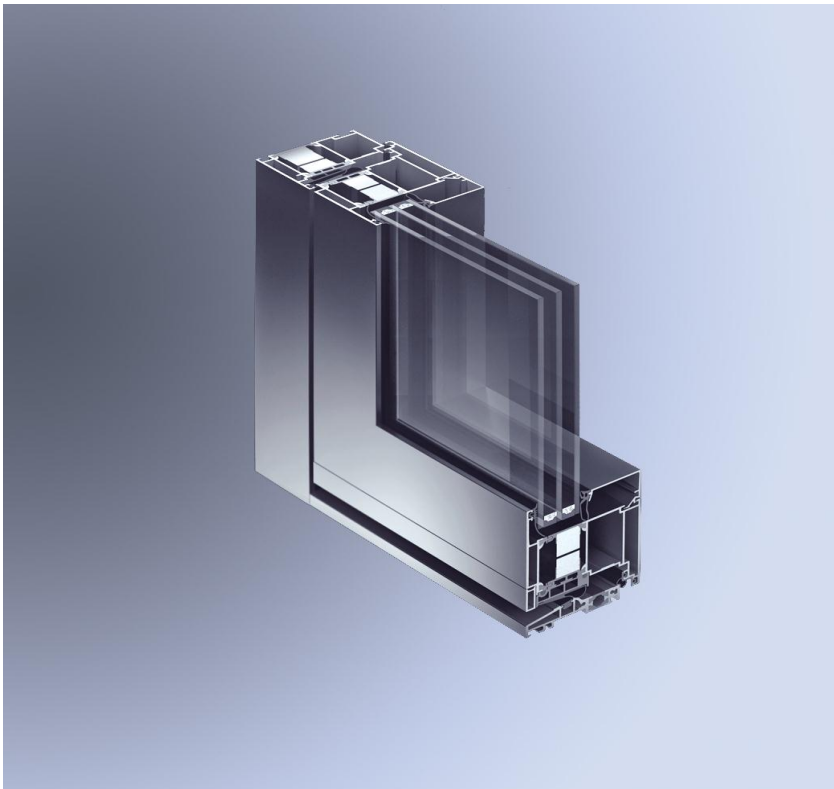

Aluminium-Haustüren im Direktvertrieb

Im System Schüco

Kostenbeispiel System Schüco:

Ausstattung Aluminiumhaustür:

- Profilsystem: Schüco AWS/ADS 70. HI
- Abmessung Haustür: B x H 1100x2200 mm, Anschlag links oder rechts
- Alufüllung: Aluminiumfüllung wie Foto Angebot 38 mm
- Farbe: Von RAL-Karte nach Wahl
- Glas: Satinato, Chinchilla oder Mastercarrè
- Verglasung: 3-fach Verglasung $U_g = 0,7 \text{ W/m}^2\text{K}$
- Aufsatzfüllung: Außen Flächendeckend
- Verriegelung: 3-fach Verriegelung
- Profilylinder: Zylinder mit Not- und Gefahrenfunktion mit 3 Schlüssel
- Außengriff: Edelstahlgriff wie Foto Angebot
- Innendrücker: Edelstahldrücker
- Türschwelle: Alu-Schwelle thermisch getrennt, silberfarben eloxiert
- E-Öffner: Im Festpreis enthalten:
- Lieferung: Als Beilieferung Fenster oder Rollladen im Festpreis enthalten

Haustür Ramona
B/H 1250x2350
2.588,- € inkl. MwSt.

Haustür Benjamin
B/H 1750x2350
2.993,- € inkl. MwSt.

Haustür Alexander
B/H 2250x2350
3.391,- € inkl. MwSt.

Allgemeine Informationen:

- Die Kosten für Zusatzleistungen wie Aufdopplungen, Profilsystem AWS 75 oder 90 usw. erhalten Sie auf Nachfrage.
- 6 Monate Festpreisgarantie bei Auftragsvergabe
- Montage für Alt- oder Neubau: Angebote erfolgen nach Planvorlage oder Objektaufmass
- Individuelle Angebote von Haustüren erhalten Sie nach Bild oder Zeichnung
- Weitere Haustürvorschläge erhalten Sie über unsere Prospekte, bitte Prospekte anfordern

Schnitt durch eine Aluminiumhaustür Schüco AWS/ADS 70.HI, Außen Füllung überdeckend

Schnitt durch eine Aluminiumhaustür Schüco AWS/ADS 75.SI, Außen Füllung überdeckend