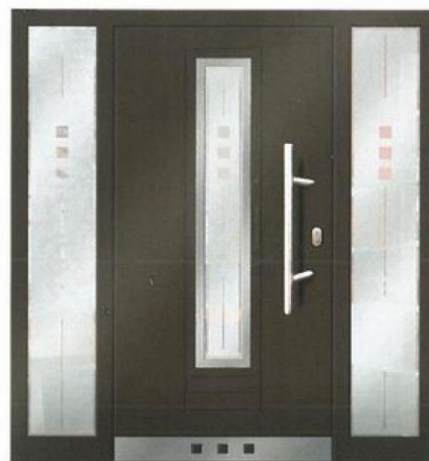

Aluminium-Haustüren im Direktvertrieb

Im System Schüco

Kostenbeispiel System Schüco:

Ausstattung Aluminiumhaustür:

- Profilsystem: Schüco AWS/ADS 70. HI
- Abmessung Haustür: B x H 1100x2200 mm, Anschlag links oder rechts
- Alufüllung: Aluminiumfüllung wie Foto Angebot 38 mm
- Farbe: Von RAL-Karte nach Wahl
- Glas: Satinato, Chinchilla oder Mastercarrè
- Verglasung: 3-fach Verglasung $U_g = 0,7 \text{ W/m}^2\text{K}$
- Aufsatzfüllung: Außen Flächendeckend
- Verriegelung: 3-fach Verriegelung
- Profilylinder: Zylinder mit Not- und Gefahrenfunktion mit 3 Schlüssel
- Außengriff: Edelstahlgriff wie Foto Angebot
- Innendrücker: Edelstahldrücker
- Türschwelle: Alu-Schwelle thermisch getrennt, silberfarben eloxiert
- E-Öffner: Im Festpreis enthalten:
- Lieferung: Als Beilieferung Fenster oder Rollladen im Festpreis enthalten

Haustür Ramona
B/H 1250x2350
2.588,- € inkl. MwSt.

Haustür Benjamin
B/H 1750x2350
2.993,- € inkl. MwSt.

Haustür Alexander
B/H 2250x2350
3.391,- € inkl. MwSt.

Allgemeine Informationen:

- Die Kosten für Zusatzleistungen wie Aufdopplungen, Profilsystem AWS 75 oder 90 usw. erhalten Sie auf Nachfrage.
- 6 Monate Festpreisgarantie bei Auftragsvergabe
- Montage für Alt- oder Neubau: Angebote erfolgen nach Planvorlage oder Objektaufmass
- Individuelle Angebote von Haustüren erhalten Sie nach Bild oder Zeichnung
- Weitere Haustürvorschläge erhalten Sie über unsere Prospekte, bitte Prospekte anfordern

Schnitt durch eine Aluminiumhaustür Schüco AWS/ADS 70.HI, Außen Füllung überdeckend

Schnitt durch eine Aluminiumhaustür Schüco AWS/ADS 75.SI, Außen Füllung überdeckend